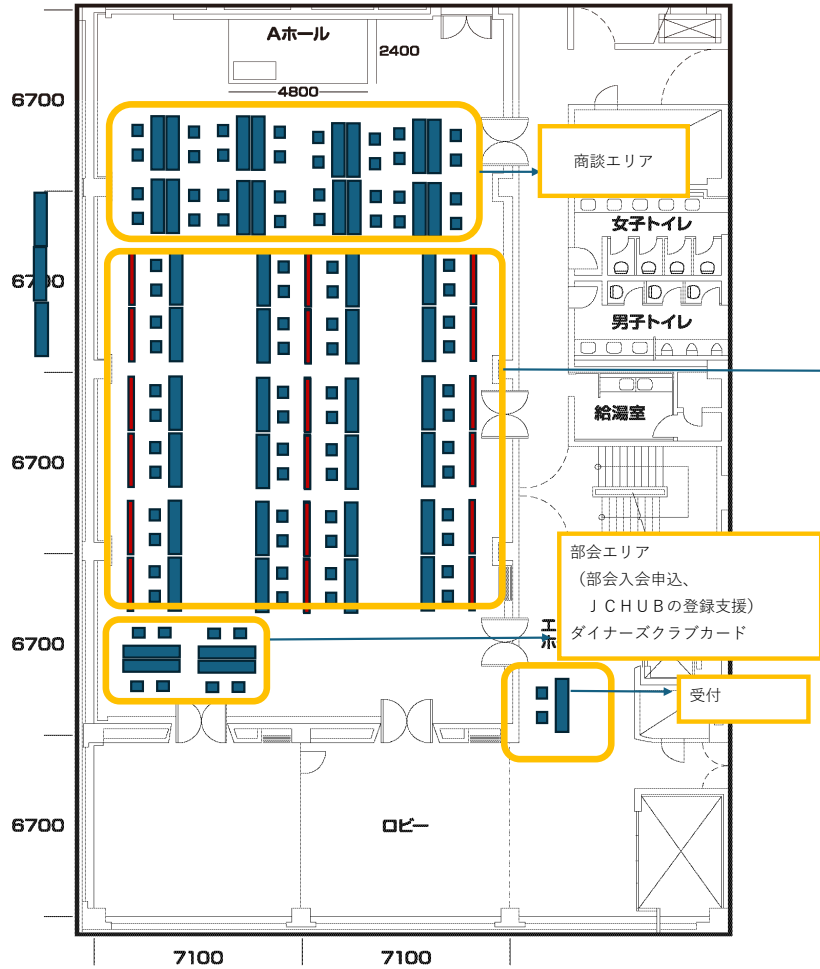

8階 Aホール

◎380㎡(114坪) ◎間仕切りあり
◎教室型 収容人員200名(2人掛)

席有り

窓側前方			廊下側前方
スナックサブリ	株式会社TRIPLEONE	虎杖浜たらかのかんぱら	株式会社中村自動車
名前がないパン屋	株式会社Mashup	株式会社ドゥネン	株式会社ハイライトワークス
株式会社Remoword	株式会社MAYASTAFFING	株式会社REGOLITH	有限会社 辻畜産
社会保険労務士法人グッド労務	株式会社FORKID	株式会社梅内工業	小樽ポセイ井
一般社団法人日本DX推進機構	一般社団法人蹴道サッカークラブ	動画制作のWHITENOTE	株式会社 和泉
業種別部会	株式会社中原電気商会	株式会社Plus alpha	有限会社松岡商事
窓側後方			廊下側後方